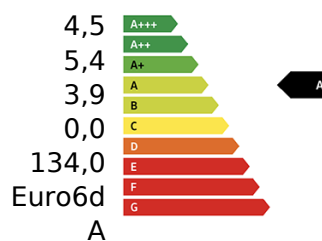

19% MwSt ausweisbar

Fahrzeugnummer MS017493_12225

Schnellinformationen

Fahrzeugart	Gebrauchtfahrzeug	Klasse	308 SW cm ³
Kategorie	Kombi	Hubraum	1199
Erstzulassung	04/2021	Außenfarbe	schwarz cm ³
Laufleistung	20091 km	Innenfarbe	Andere
Leistung	96 kW (131 PS)	Innenausstattung	Stoff cm ³
Kraftstoffart	Benzin		
Getriebe	Schaltgetriebe		

Verkaufsteam Magdeburg -
Kümmelsberg
0391 73229-0

Umwelt und Normen

Kraftstoffverbrauch **

Verbrauch kombiniert in l/100km**

Verbrauch innerorts in l/100km**

Verbrauch außerorts in l/100km**

Stromverbrauch in kWh/100km (kombiniert)**

CO₂-Emission in g/km**

CO₂Schadstoffklasse

Energieeffizienzklasse **

Euro6d

A

Auf der Grundlage der gemessenen CO₂-Emission unter Berücksichtigung der Masse des Fahrzeugs ermittelt.

Umweltplakette **

(Grün)