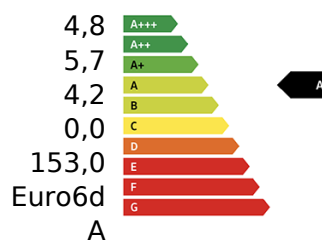

19% MwSt ausweisbar

Fahrzeugnummer LS208471_12226

Schnellinformationen

Fahrzeugart	Gebrauchtfahrzeug	Klasse	308 SW cm ³
Kategorie	Kombi	Hubraum	1199
Erstzulassung	01/2021	Außenfarbe	schwarz cm ³
Laufleistung	26106 km	Innenfarbe	Andere
Leistung	96 kW (131 PS)	Innenausstattung	Stoff cm ³
Kraftstoffart	Benzin		
Getriebe	Automatik		

Verkaufsteam Burg -
Koloniestraße
03921 9381-0

Umwelt und Normen

Kraftstoffverbrauch **

Verbrauch kombiniert in l/100km**

Verbrauch innerorts in l/100km**

Verbrauch außerorts in l/100km**

Stromverbrauch in kWh/100km (kombiniert)**

CO₂-Emission in g/km**

CO₂Schadstoffklasse

Energieeffizienzklasse **

Auf der Grundlage der gemessenen CO₂-Emission unter Berücksichtigung der Masse des Fahrzeugs ermittelt.

(Grün)

Umweltplakette **

Fahrzeugausstattung